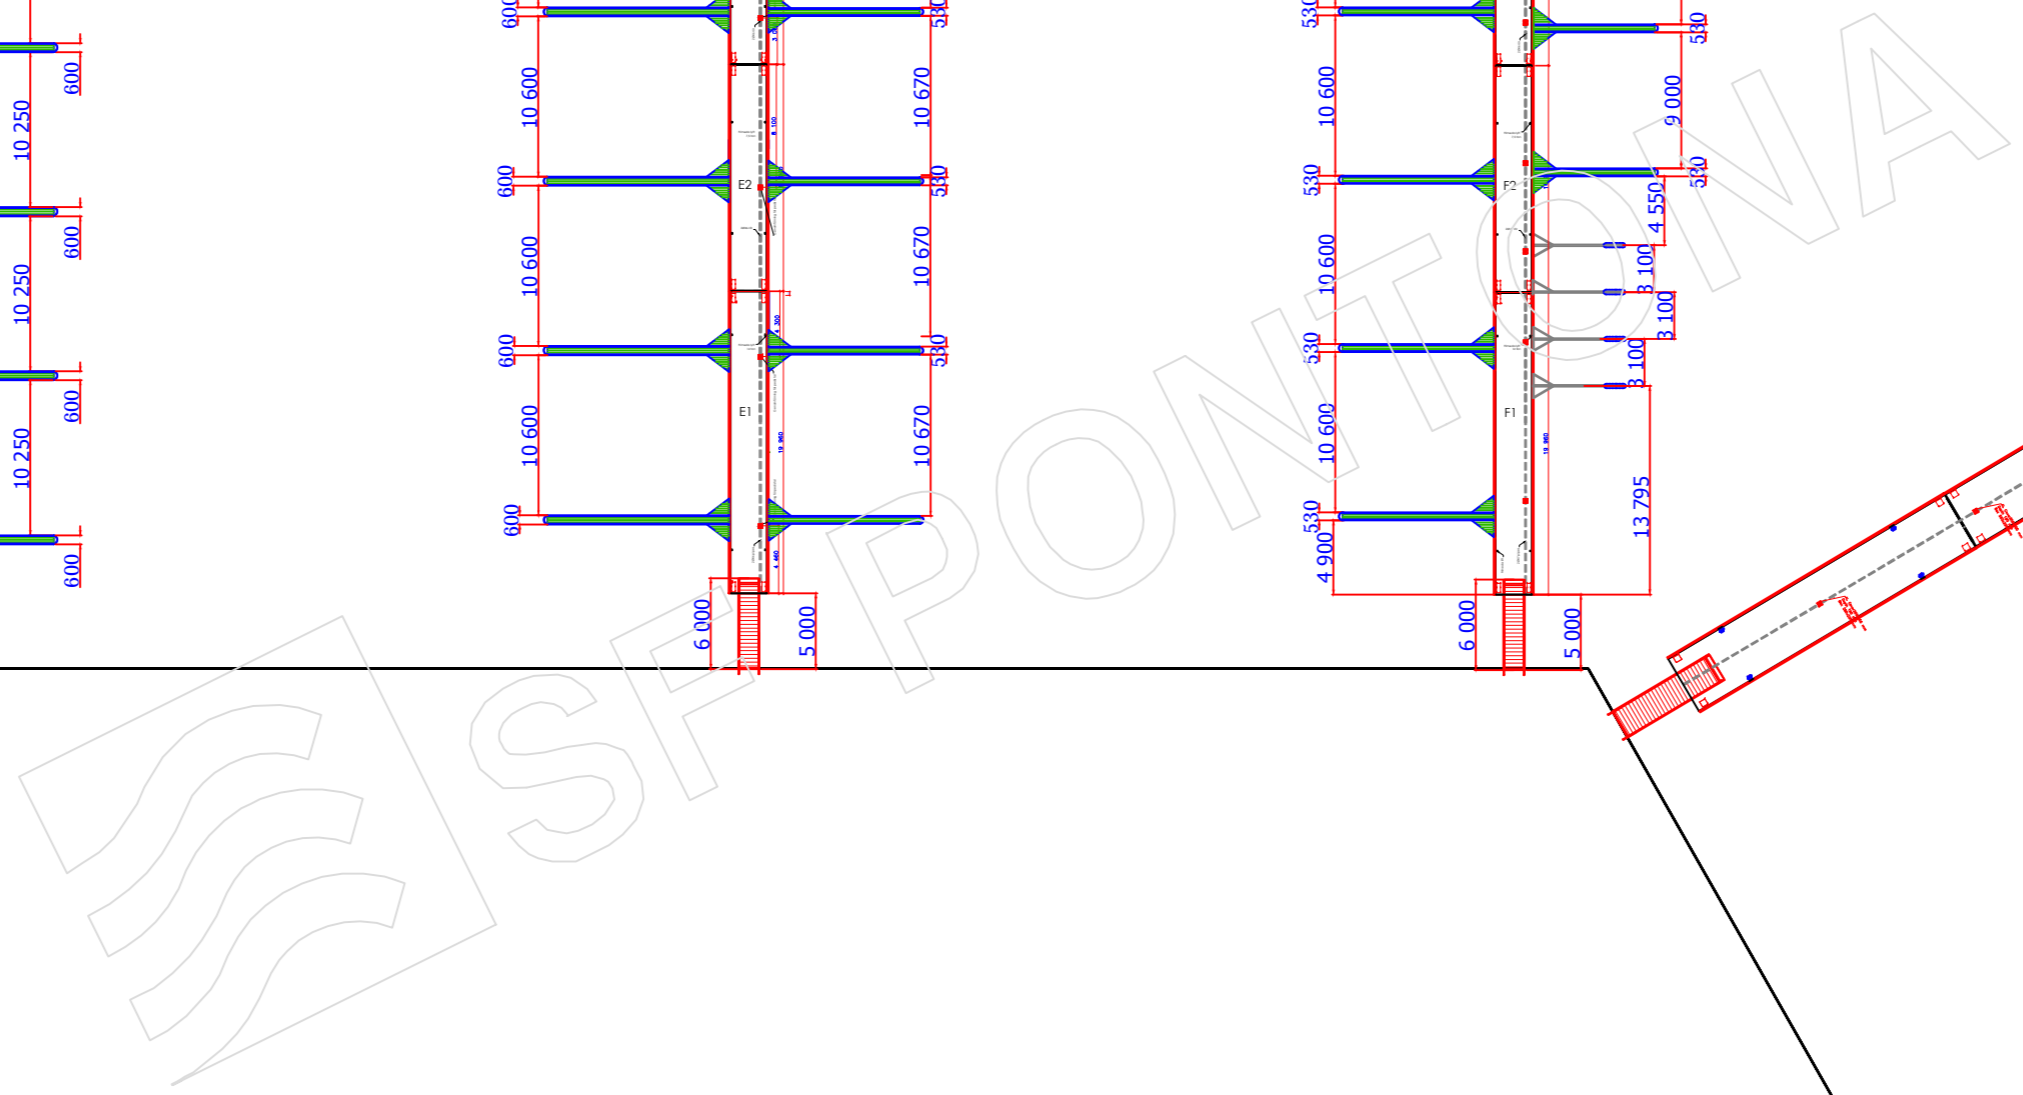

PLAN scala 1:500

**D**  
SF Basic 80m

**E**  
SF Basic 95m

**F**  
SF Basic 95m

**G**  
SF 1240 85m

<p>SF PONTONA Sverige AB Propellergrången 4 SE 417 64 GÖTEBORG SWEDEN Phone +46-(0)31-7790765/-7792790/ FAX -7790735 www.sfpontona.se info@sfpontona.se zepa@sfpontona.se</p>		BYGGHANDLING  Karlskrona Basic & SF1240	
Design & Construction by	Datum/Date	Skala/Scale	Format/Size
Zepa M.	131101	1:500	A2
Signature/Sig.			Ritn.nr./Drawg.No.
LGO/Stig J.			13SWE14
			Rev. datum/date
			20140508/ZM