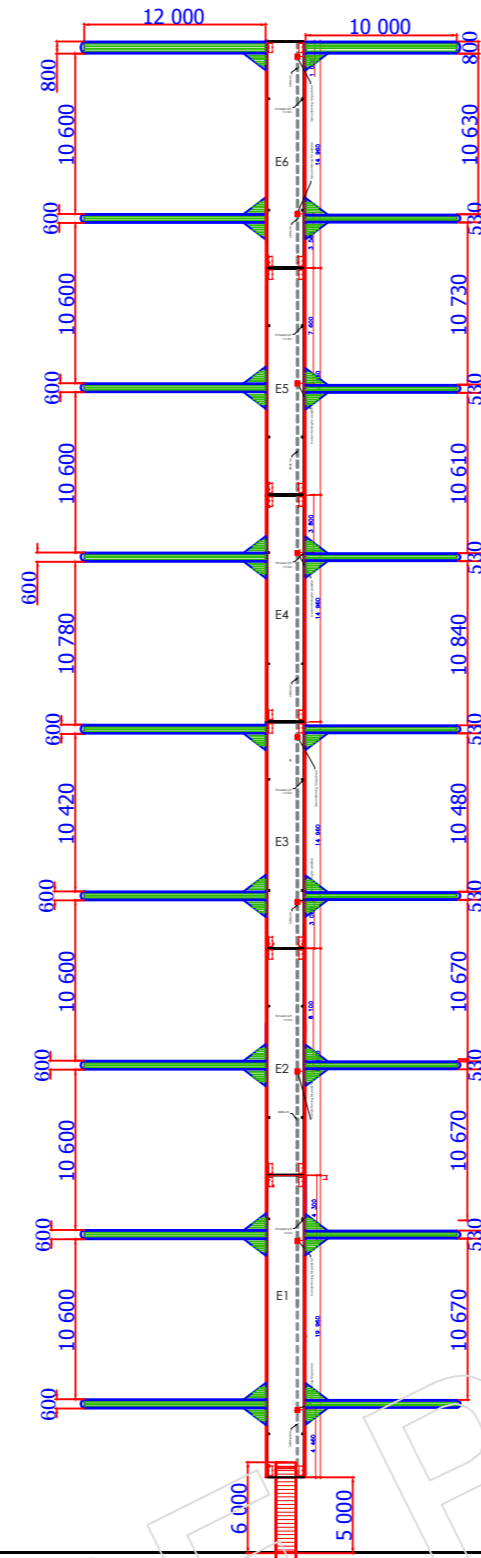

PLAN scala 1:500

**D**  
SF Basic 80m

**E**  
SF Basic 95m

**F**  
SF Basic 95m

**G**  
SF 1240 85m

<p>SF PONTONA Sverige AB Propellergrången 4 SE 417 64 GÖTEBORG SWEDEN Phone +46-(0)31-7790765/-7792790/ FAX -7790735 www.sfpontona.se info@sfpontona.se zepa@sfpontona.se</p>		BYGGHANDLING  Karlskrona Basic & SF1240	
Design & Construction by	Datum/Date	Skala/Scale	Format/Size
Zepa M.	131101	1:500	A2
Signature/Sig.			Ritn.nr./Drawg.No.
LGO/Stig J.			13SWE14
			Rev. datum/date
			20140508/ZM