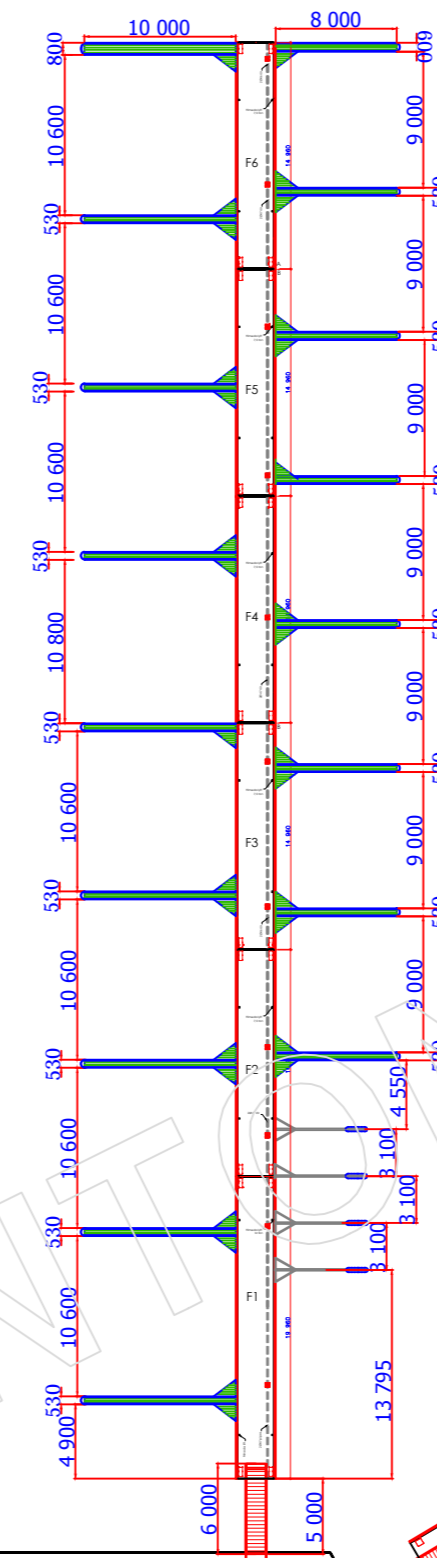

PLAN scala 1:500

**D**  
SF Basic 80m

**E**  
SF Basic 95m

**F**  
SF Basic 95m

**G**  
SF 1240 85m

<p>SF PONTONA Sverige AB Propellergrången 4 SE 417 64 GÖTEBORG SWEDEN Phone +46-(0)31-7790765/-7792790/ FAX -7790735 www.sfpontona.se info@sfpontona.se zepa@sfpontona.se</p>		BYGGHANDLING  Karlskrona Basic & SF1240	
Design & Construction by	Datum/Date	Skala/Scale	Format/Size
Zepa M.	131101	1:500	A2
Signature/Sig.			Ritn.nr./Drawg.No.
LGO/Stig J.			13SWE14
			Rev. datum/date
			20140508/ZM