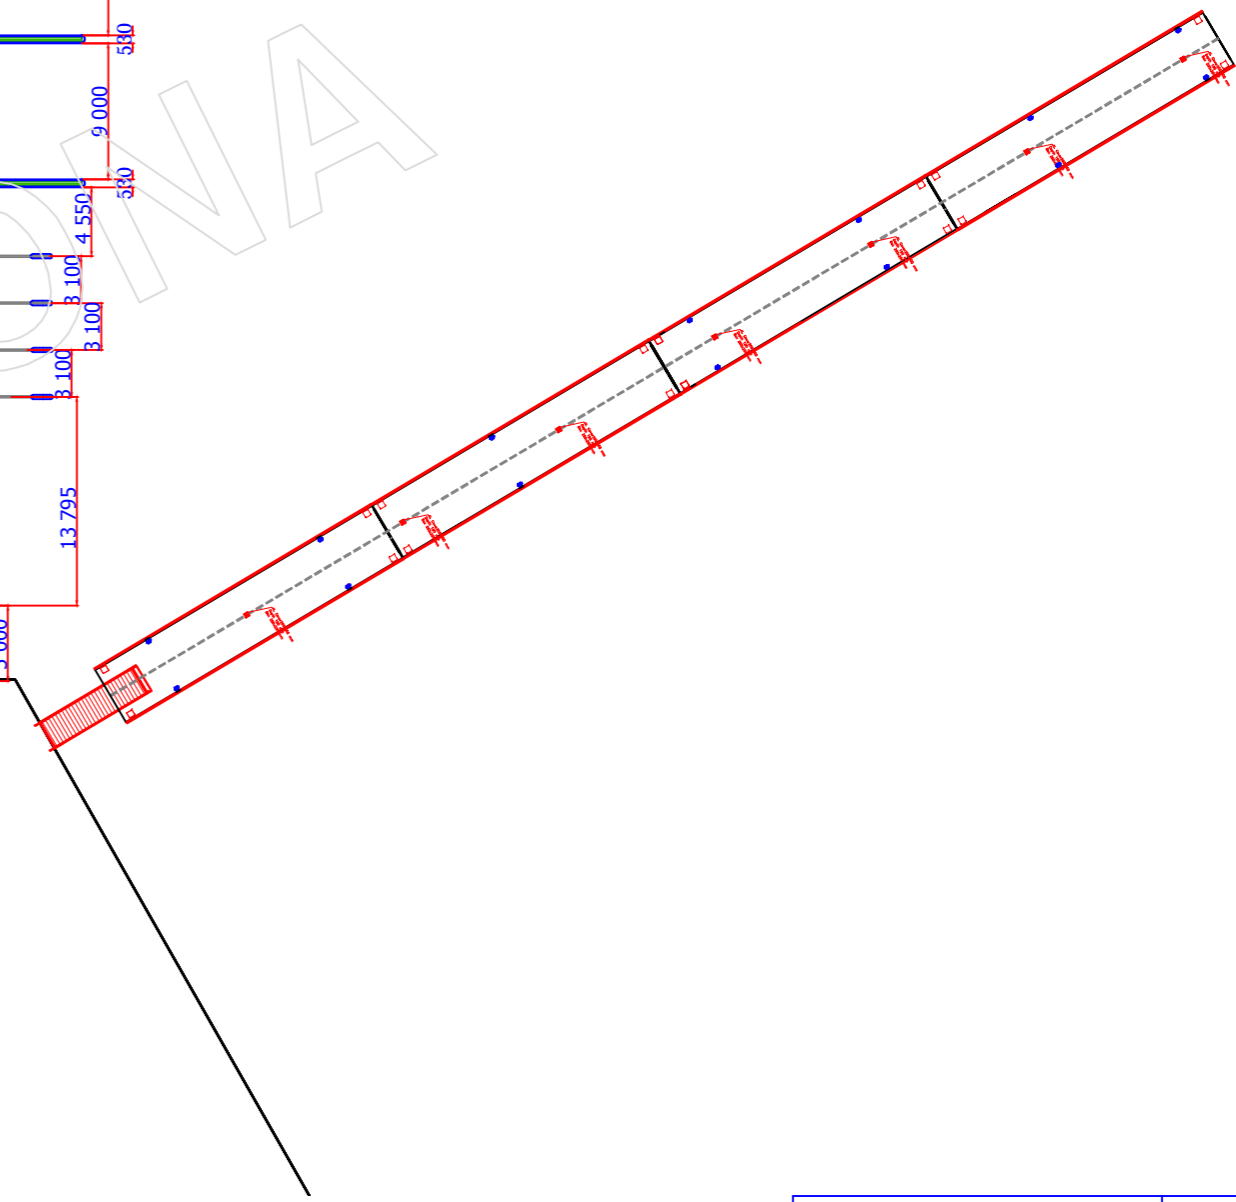

PLAN scala 1:500

**D**  
SF Basic 80m

**E**  
SF Basic 95m

**F**  
SF Basic 95m

**G**  
SF 1240 85m

<p>SF PONTONA Sverige AB Propellergrången 4 SE 417 64 GÖTEBORG SWEDEN Phone +46-(0)31-7790765/-7792790/ FAX -7790735 www.sfpontona.se info@sfpontona.se zepa@sfpontona.se</p>		BYGGHANDLING  Karlskrona Basic & SF1240	
Design & Construction by	Datum/Date	Skala/Scale	Format/Size
Zepa M.	131101	1:500	A2
Signature/Sig.			Ritn.nr./Drawg.No.
LGO/Stig J.			13SWE14
			Rev. datum/date
			20140508/ZM