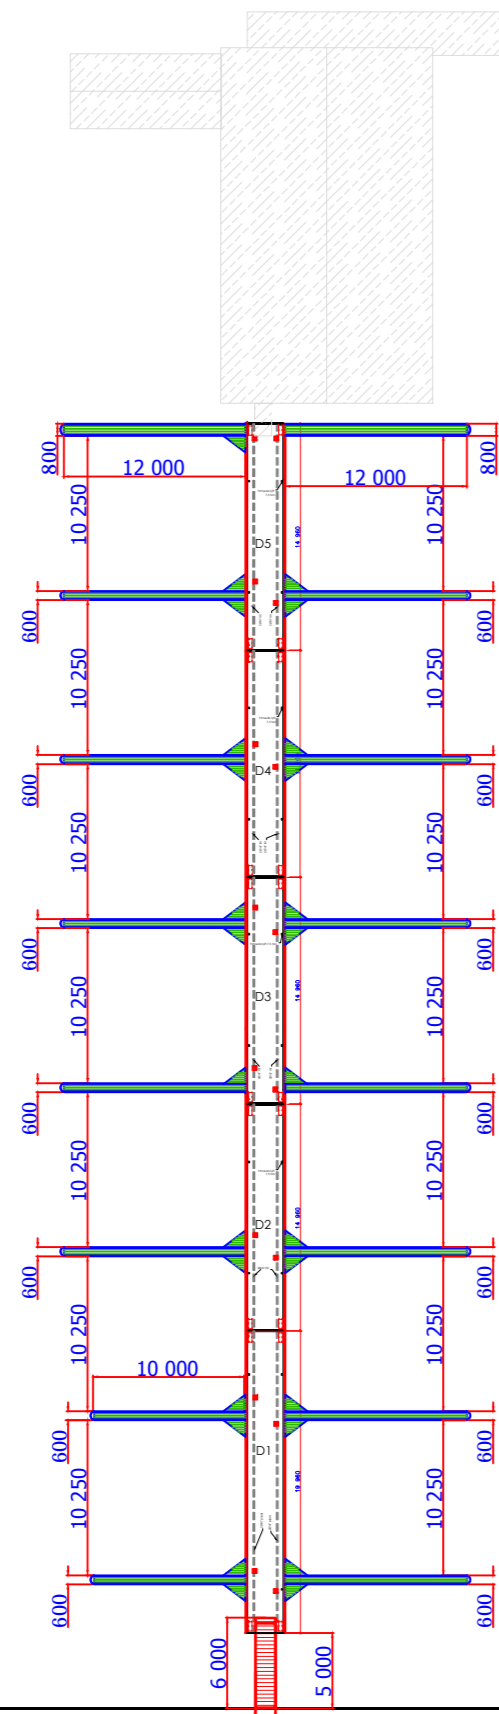

PLAN scala 1:500

**D**  
SF Basic 80m

**E**  
SF Basic 95m

**F**  
SF Basic 95m

**G**  
SF 1240 85m

<p>SF PONTONA Sverige AB Propellergrången 4 SE 417 64 GÖTEBORG SWEDEN Phone +46-(0)31-7790765/-7792790/ FAX -7790735 www.sfpontona.se info@sfpontona.se zepa@sfpontona.se</p>		BYGGHANDLING  Karlskrona Basic & SF1240	
Design & Construction by	Datum/Date	Skala/Scale	Format/Size
Zepa M.	131101	1:500	A2
Signature/Sig.			Ritn.nr./Drawg.No.
LGO/Stig J.			13SWE14
			Rev. datum/date
			20140508/ZM